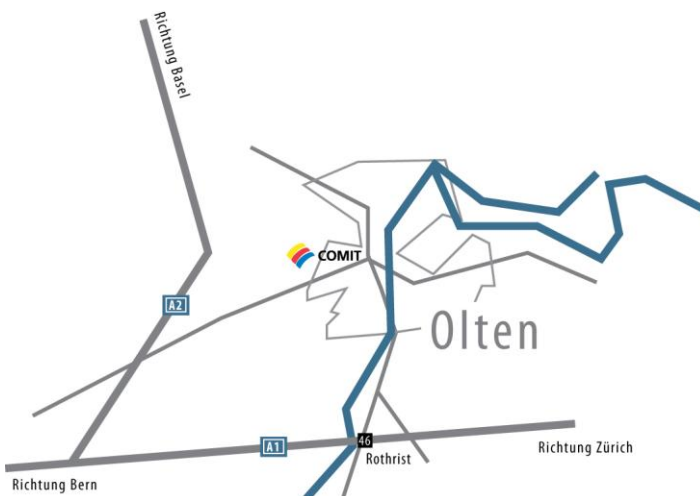

Olten

COMIT Strategic Sourcing AG
 Baslerstrasse 37
 CH-4600 Olten
 T +41 (0)58 221 70 70
 www.comit.ch

Empfang im 1. Stock

mit öffentlichen Verkehrsmitteln

Anreise mit der Bahn

- > Ab Hauptbahnhof Olten zu Fuss den Bahnhof Richtung Olten-Zentrum verlassen
- > Bahnhofbrücke überqueren, Fussweg entlang Froburgstrasse bis zweiten Ampel (Kreuzung Baslerstrasse/Froburgstrasse)

mit dem Auto

Besucherparkplätze sind nicht vorhanden. Öffentliche Parkplätze mit Parkuhren stehen zur Verfügung beim Stadthaus Olten sowie in der Seitenstrassen zur Baslerstrasse

Autobahn A1 aus Richtung Zürich/Bern

- > Ausfahrt „Rothrist“ und Fahrt über Schnellstrasse, Paradiesli/Festungstunnel nach Olten
- > Bei der Ampel Hauptpost Olten linke Fahrspur mit Anzeigetafel Richtung Zentrum, Solothurn beibehalten
- > Bis Bahnhof Olten fahren und Bahnhofbrücke überqueren
- > Entlang Froburgstrasse bis zweite Ampel, Kreuzung Baslerstrasse/Froburgstrasse fahren
 Achtung, hier kein Abbiegen nach links möglich